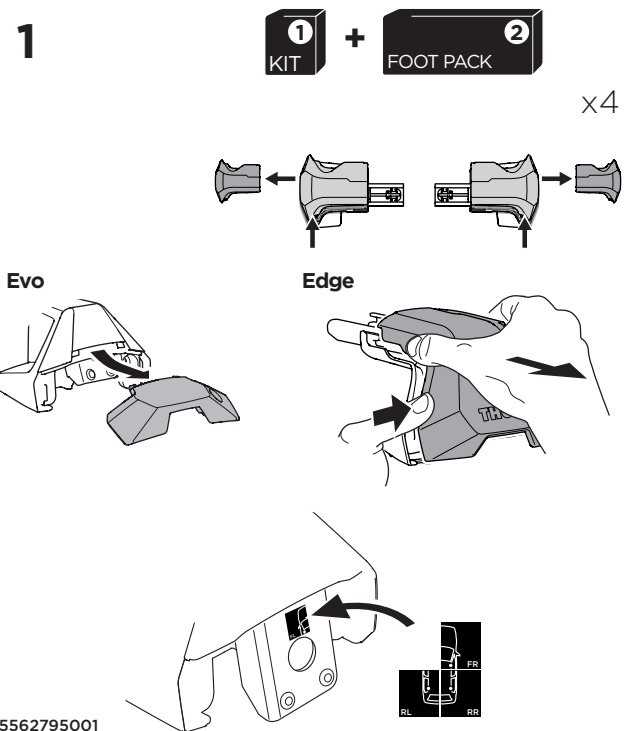

## Kit 145337

PEUGEOT 308 SW, 5-dr Estate, 22- (Without glass roof)

ISO 11154-E

5562795001

Bring your life  
thule.com

THULE WingBar Evo	THULE WingBar Edge	THULE WingBar	THULE SquareBar Evo	<b>Evo X (scale)</b>	<b>Edge X (scale)</b>
<b>PEUGEOT 308 SW, 5-dr Estate, 22-</b>				<b>35.5</b>	<b>H</b>
THULE ProBar Evo	THULE SlideBar Evo				<b>X (mm/inch)</b>
<b>PEUGEOT 308 SW, 5-dr Estate, 22-</b>				<b>1006 mm / 39 5/8"</b>	

THULE WingBar Evo	THULE WingBar Edge	THULE WingBar	THULE SquareBar Evo	<b>Evo Y (scale)</b>	<b>Edge Y (scale)</b>
<b>PEUGEOT 308 SW, 5-dr Estate, 22-</b>				<b>32.5</b>	<b>N</b>
THULE ProBar Evo	THULE SlideBar Evo				<b>Y (mm/inch)</b>
<b>PEUGEOT 308 SW, 5-dr Estate, 22-</b>				<b>976 mm / 38 3/8"</b>	

	<b>W (mm/inch)</b>	<b>Z (mm/inch)</b>
<b>PEUGEOT 308 SW, 5-dr Estate, 22-</b>	<b>715 mm / 28 1/8"</b>	<b>295 mm / 11 5/8"</b>