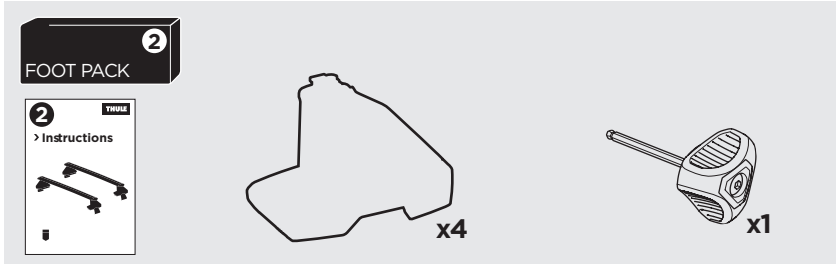

## Kit 145337

PEUGEOT 308 SW, 5-dr Estate, 22- (Without glass roof)

ISO 11154-E

5562795001

Bring your life  
thule.com

THULE WingBar Evo	THULE WingBar Edge	THULE WingBar	THULE SquareBar Evo	<b>Evo X (scale)</b>	<b>Edge X (scale)</b>
<b>PEUGEOT 308 SW, 5-dr Estate, 22-</b>				<b>35.5</b>	<b>H</b>
THULE ProBar Evo	THULE SlideBar Evo				<b>X (mm/inch)</b>
<b>PEUGEOT 308 SW, 5-dr Estate, 22-</b>				<b>1006 mm / 39 5/8"</b>	

THULE WingBar Evo	THULE WingBar Edge	THULE WingBar	THULE SquareBar Evo	<b>Evo Y (scale)</b>	<b>Edge Y (scale)</b>
<b>PEUGEOT 308 SW, 5-dr Estate, 22-</b>				<b>32.5</b>	<b>N</b>
THULE ProBar Evo	THULE SlideBar Evo				<b>Y (mm/inch)</b>
<b>PEUGEOT 308 SW, 5-dr Estate, 22-</b>				<b>976 mm / 38 3/8"</b>	

	<b>W (mm/inch)</b>	<b>Z (mm/inch)</b>
<b>PEUGEOT 308 SW, 5-dr Estate, 22-</b>	<b>715 mm / 28 1/8"</b>	<b>295 mm / 11 5/8"</b>