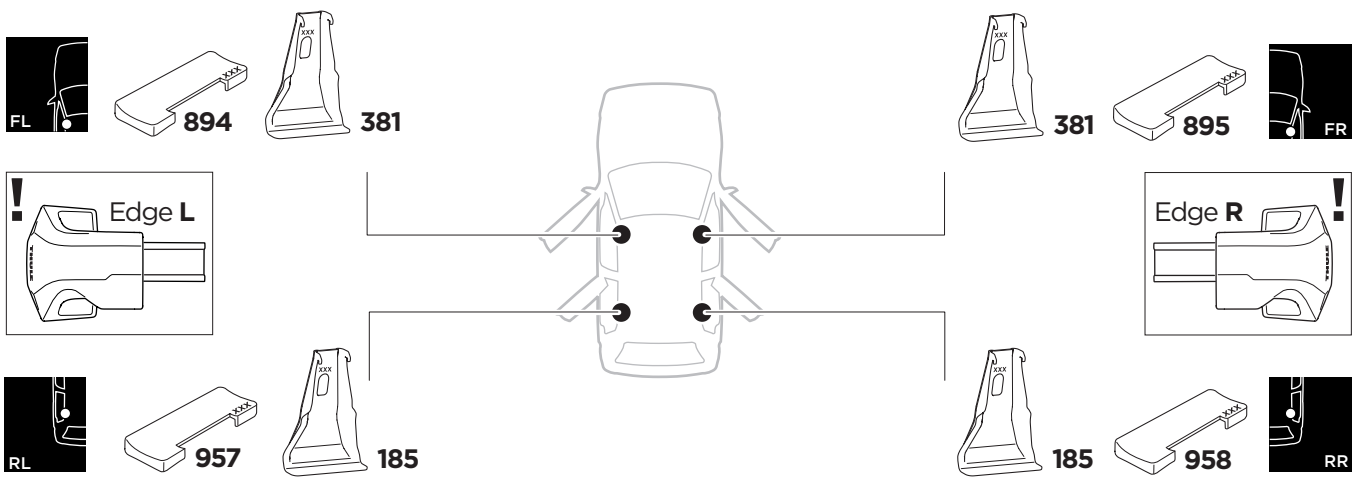

# 1

## Kit 145337

PEUGEOT 308 SW, 5-dr Estate, 22- (Without glass roof)

ISO 11154-E

5562795001

Bring your life  
thule.com

THULE WingBar Evo	THULE WingBar Edge	THULE WingBar	THULE SquareBar Evo	<b>Evo X (scale)</b>	<b>Edge X (scale)</b>
<b>PEUGEOT 308 SW, 5-dr Estate, 22-</b>				<b>35.5</b>	<b>H</b>
THULE ProBar Evo	THULE SlideBar Evo				<b>X (mm/inch)</b>
<b>PEUGEOT 308 SW, 5-dr Estate, 22-</b>				<b>1006 mm / 39 5/8"</b>	

THULE WingBar Evo	THULE WingBar Edge	THULE WingBar	THULE SquareBar Evo	<b>Evo Y (scale)</b>	<b>Edge Y (scale)</b>
<b>PEUGEOT 308 SW, 5-dr Estate, 22-</b>				<b>32.5</b>	<b>N</b>
THULE ProBar Evo	THULE SlideBar Evo				<b>Y (mm/inch)</b>
<b>PEUGEOT 308 SW, 5-dr Estate, 22-</b>				<b>976 mm / 38 3/8"</b>	

	<b>W (mm/inch)</b>	<b>Z (mm/inch)</b>
<b>PEUGEOT 308 SW, 5-dr Estate, 22-</b>	<b>715 mm / 28 1/8"</b>	<b>295 mm / 11 5/8"</b>