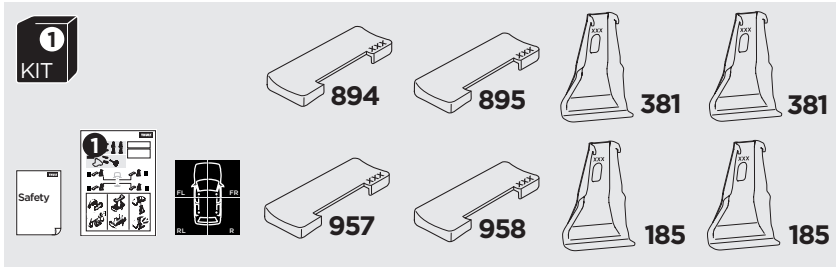

# 1

## Kit 145337

PEUGEOT 308 SW, 5-dr Estate, 22- (Without glass roof)

ISO 11154-E

5562795001

Bring your life  
thule.com

THULE WingBar Evo	THULE WingBar Edge	THULE WingBar	THULE SquareBar Evo	<b>Evo X (scale)</b>	<b>Edge X (scale)</b>
<b>PEUGEOT 308 SW, 5-dr Estate, 22-</b>				<b>35.5</b>	<b>H</b>
THULE ProBar Evo	THULE SlideBar Evo				<b>X (mm/inch)</b>
<b>PEUGEOT 308 SW, 5-dr Estate, 22-</b>				<b>1006 mm / 39 5/8"</b>	

THULE WingBar Evo	THULE WingBar Edge	THULE WingBar	THULE SquareBar Evo	<b>Evo Y (scale)</b>	<b>Edge Y (scale)</b>
<b>PEUGEOT 308 SW, 5-dr Estate, 22-</b>				<b>32.5</b>	<b>N</b>
THULE ProBar Evo	THULE SlideBar Evo				<b>Y (mm/inch)</b>
<b>PEUGEOT 308 SW, 5-dr Estate, 22-</b>				<b>976 mm / 38 3/8"</b>	

	<b>W (mm/inch)</b>	<b>Z (mm/inch)</b>
<b>PEUGEOT 308 SW, 5-dr Estate, 22-</b>	<b>715 mm / 28 1/8"</b>	<b>295 mm / 11 5/8"</b>